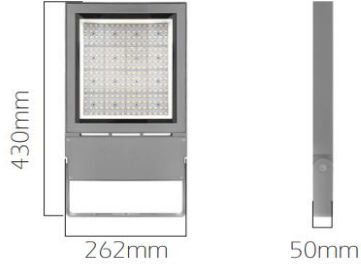

Onay ve Uygulama / Approval and Application

Koruma Sınıfı / Ingress Protection	IP 66

Mekanik darbe dayanımı / Mechanical Impact P.	IK09

Başlangıç Performansı / Initial Performance (IEC Compatible)

Işık Akısı (4000K ile Yapıldı) / Luminous Flux	13046,6 lm

Işık akısı toleransı / Luminous Flux Tolerance	+/-10%

Armatür Verimi / Luminaire Efficacy	132,161 lm/W

Renk Sıcaklığı / Color Temperature	6500 K

Renksel Geriverim İndeksi / Color Rendering Index	>80

Sistem Gücü / System Power	100 W

Güç tüketimi toleransı / Power Consumption Tolerance	+/-10%

Zaman İçindeki Performansı / Over Time Performance (IEC Uyumlu)

50000 saatte kontrol tertibatı arıza oranı /	5%

Control gear failure rate at 50000 h	

Ortalama kullanım ömrü* 50000 saatte lümen bakım /	L80

Lumen maintenance at 50000 h	

Uygulama Koşulları / Application Conditions

Ortam sıcaklığı aralığı / Ambient Temperature range	-40°C...+90°C

Performance Ambient temperature Tq	90°C

Ürün Verileri / Product Data

Sipariş ürün adı / Order Product Name	KYH MD

Paket Başına Miktar /Quantity per Pack	1

Büyük kutu başına paket sayısı/ Packs per Outer Box	1

Net Ağırlık (Parça Başına) / Net Weight (Piece)	4.72 kg

Armatür Boyutu / Dimension